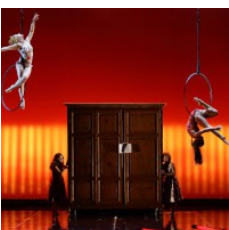

Circolo Bidierre

Stagione 2022 / 2023

dal 2 al 13 novembre
CAROLINA ROSI
GIANFELICE IMPARATO
DITEGLI SEMPRE DI SÌ
di Eduardo De Filippo
regia Roberto Andò

dal 16 al 27 novembre
MELISSA VETTORE, BEATRIZ SAYAD
JESS GARDOLIN, MICOL VEGLIA,
FRANCESCO LANCIOTTI
NUDA
scritto e diretto da Daniele Finzi Pasca